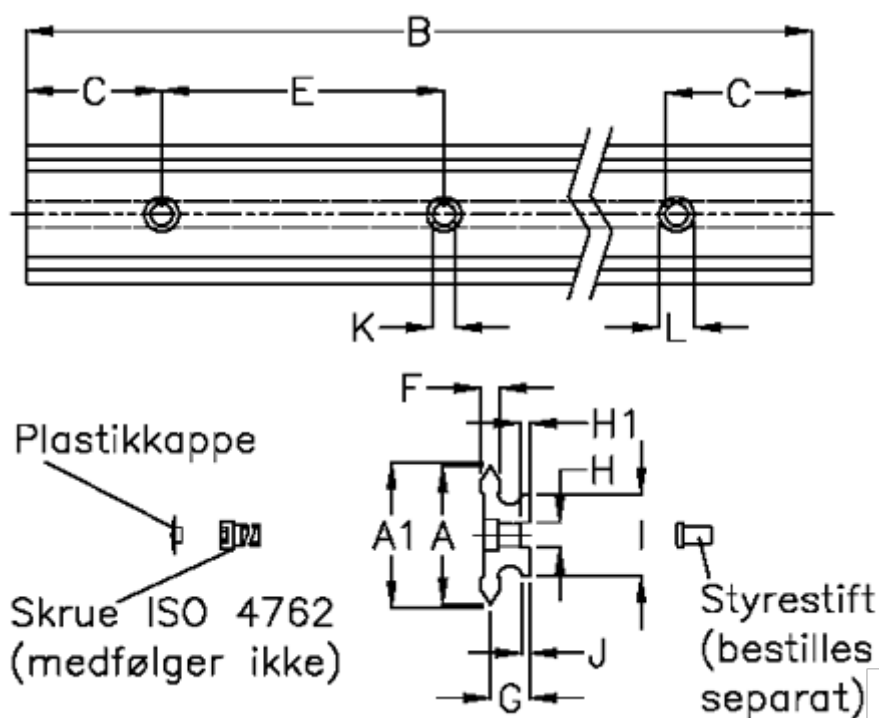

Varenummer: 059103716
 Beskrivelse: Hepco SL2 profilskinne
 SS NM 44-716

Mål

A	= 44	G = 12.5	vægt kg/1000 = 3300
A1	= 44.74	H = 8	
B	= 716	H1 = 3.0	
C	= 43.0	I = 26.0	
E	= 90	J = 2.5	
F	= 6.0	K = 7.0	
For leje	= 34	L = 11 x 6	
For styrestift = 6		M = 1	